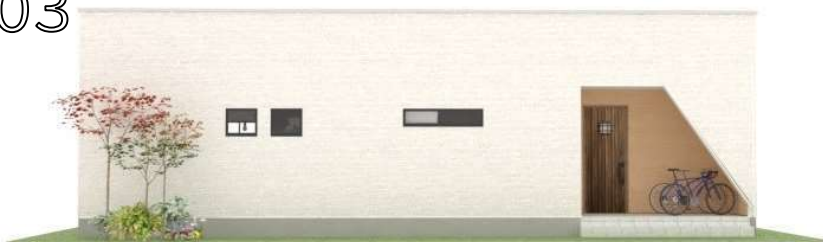

Richel LINE UP

彩る
選べる
きみだけの特別

01

Himeshara

1,547万円(税込)~
(87.77㎡(26.55坪))

02

Nanten

1,531万円(税込)~
(89.43㎡(27.05坪))

03

Momiji

1,645万円(税込)~
(92.75㎡(28.05坪))

04

Saboten

1,455万円(税込)~
(101.85㎡(30.80坪))

05

Shimatoneriko