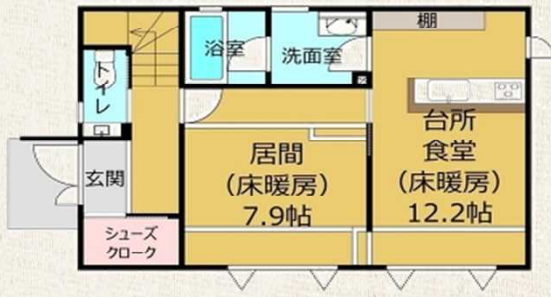

Mishima New modelroom

ご来場特典

期間中ご見学いただいた方に
QUOカード1,000円分プレゼント！！
さらにSBSマイホームセンター内
ヘーベルハウス三島展示場を
ご見学いただいた方に
さらに**QUOカード2000円分**プレゼント！！

お申し込み方法などの詳細は裏面をご確認ください

PLAN

築9年 4LDK 約35坪

Miele社製の食器洗浄乾燥機及び洗濯乾燥機（購入後1年）付き！

AEG社製のオープンレンジ及びIHクッキングヒーター付き！

壁掛けTV付き！全部屋エアコン付

MAP

※販売対象とならない家具・小物等も撮影されています

■最寄り駅

- 東海道本線「三島」駅 徒歩26分
- 伊豆箱根鉄道駿豆線「三島」駅 徒歩26分
- 御殿場線「長泉なめり」駅 徒歩29分

ご予約方法

ご来場予約は「お電話」または「二次元コード」にてご予約ください。

お電話

0120-127-311

[受付時間] 9:00~17:00
[定休日] 火・水曜日

二次元コード

二次元コードを読み取り必要事項をご入力ください。
【ご予約受付日時】 前日17時まで

ヘーベルハウス 三島展示場

三島市松本27-1
(SBSマイホームセンター三島展示場内)

【交通アクセス】