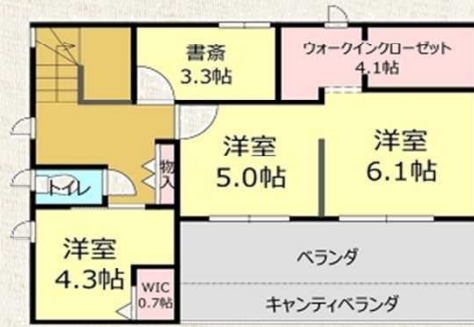

Mishima New modelroom

ご来場特典

期間中ご見学いただいた方に
QUOカード1,000円分プレゼント！！
さらにSBSマイホームセンター内
ヘーベルハウス三島展示場を
ご見学いただいた方に
さらに**QUOカード2000円分**プレゼント！！

お申し込み方法などの詳細は裏面をご確認ください

PLAN

築9年 4LDK 約35坪

Miele社製の食器洗浄乾燥機及び洗濯乾燥機（購入後1年）付き！

AEG社製のオープンレンジ及びIHクッキングヒーター付き！

壁掛けTV付き！全部屋エアコン付

MAP

※販売対象とならない家具・小物等も撮影されています

■最寄り駅

- 東海道本線「三島」駅 徒歩26分
- 伊豆箱根鉄道駿豆線「三島」駅 徒歩26分
- 御殿場線「長泉なめり」駅 徒歩29分

ご予約方法

ご来場予約は「お電話」または「二次元コード」にてご予約ください。